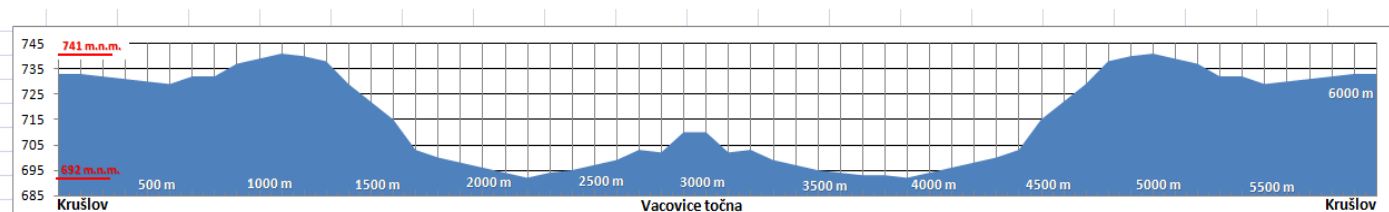

profil tratě Krušlov – Vacovice točna - Krušlov