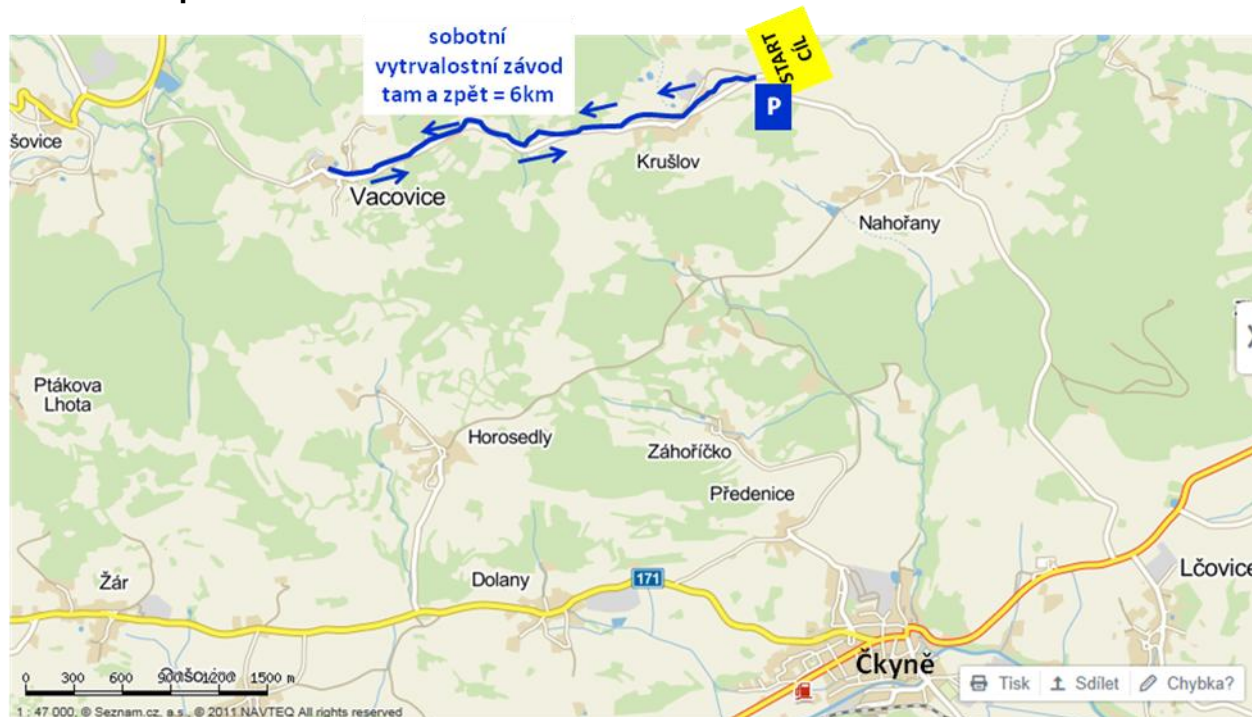

## Situační mapa obou závodů

## profil tratě Krušlov – Vacovice točna - Krušlov

**KRUŠLOVSKÝ VČELÍN BUDE PRO ZÁVODNÍKY I DIVÁKY OTEVŘEN**